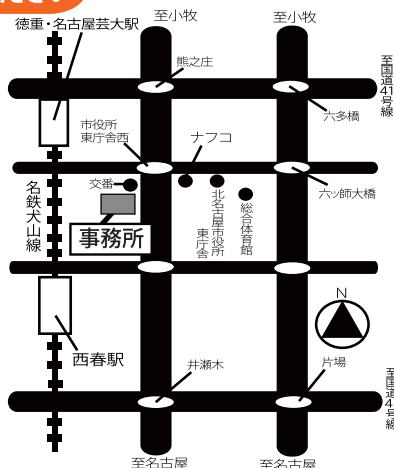

朝日遺跡は、東海地方最大の弥生集落で、全国的にも最大規模の弥生時代の環濠集落です。

円窓付土器など、出土品の2,028点が国の重要文化財に指定されており、「歴史に親しみ、未来を育む朝日遺跡・弥生体験ミュージアム」として、清洲貝殻山貝塚資料館を拡充整備し、11月22日にオープンする予定です。

2020技能五輪・アビリンピック全国大会 愛知県国際展示場で11/13-16開催

「その技に誇りと感動 あいちから」をスローガンに、昨年に続き愛知県国際展示場で、2年連続開催される技能五輪・アビリンピック全国大会は、23歳以下の青年技能者が40余りの職種で技能レベル日本一を競います。アビリンピックは、15歳以上の障がいのある方が互いに技能を競い合います。

県政・地域の様々な事をお聞かせください

お知りになりたいこと、お待ちください。

住所：〒481-0004 北名古屋市鹿田合田83番地2
TEL：0568-27-5277
FAX：0568-27-5278

グラント郡と豊山町が姉妹提携

12月16日、ワシントン州グラント郡と豊山町の姉妹提携が締結されました。グラント郡には、スペースジェット(MRJ)が量産に向け飛行試験を行っているグラント郡国際空港(モーゼスレイク)があります。愛知県はワシントン州と友好交流を締結しており、県営名古屋空港もグラント郡国際空港と姉妹提携を結んでいます。平成30年にグラント郡の代表団が豊山中学校の視察に来町されたことをも、今回の締結に繋がりました。